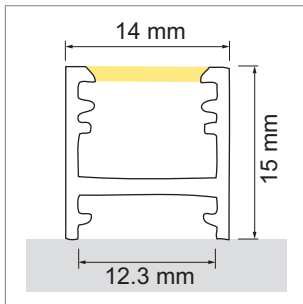

Bano White Line LED-Aufbauleuchte, Aufbauprofil

- RAL 9016 matt
- LED-Leuchten-Konfigurator
- Online-Konfigurator

	Bezeichnung	Ausführung	Länge
71.20057.11	konfektioniert	weiss	
76.50003.11	Profil	weiss	5800 mm

i LED-Stripes separat bestellen (ab Seite A-1.65).

Bano Lichtblende

2 Jahre

	Bezeichnung	Ausführung	Länge
76.50004.00	Lichtblende	opal	6000 mm

Bano White Line Endkappe

	Bezeichnung	Ausführung
76.50005.11	Endkappe	weiss

Bano Montageclip

2 Jahre

	Bezeichnung	Ausführung
76.50006.39	Montageclip	lichtgrau