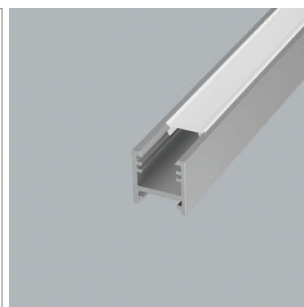

**Bano - profilé en applique**

2 années

- ▣ configurateur pour luminaires LED
- ▣ configurateur en ligne

	désignation	exécution	longueur
71.20057.50	confectionné	aluminium	
76.50003.50	profilé	aluminium	5800 mm

**i** Bandes LED à commander séparément (à partir de la page A-1.65).

**Bano - cache-lumière**

2 années

	désignation	exécution	longueur
76.50004.00	cache-lumière	opal	6000 mm

**Bano - cache d'extrémité**

2 années

	désignation	exécution
76.50005.39	cache d'extrémité	gris clair

**Bano - clip de montage**

2 années

	désignation	exécution
76.50006.39	clip de montage	gris clair