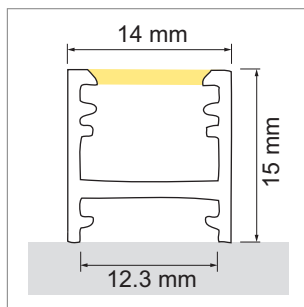

**Bano - profilé en applique**

2 années

- ▣ configurateur pour luminaires LED
- ▣ configurateur en ligne

	désignation	exécution	longueur
71.20057.50	confectionné	aluminium	
76.50003.50	profilé	aluminium	5800 mm

**i** Bandes LED à commander séparément (à partir de la page A-1.65).

**Bano - cache-lumière**

2 années

	désignation	exécution	longueur
76.50004.00	cache-lumière	opal	6000 mm

**Bano - cache d'extrémité**

2 années

	désignation	exécution
76.50005.39	cache d'extrémité	gris clair

**Bano - clip de montage**

2 années

	désignation	exécution
76.50006.39	clip de montage	gris clair