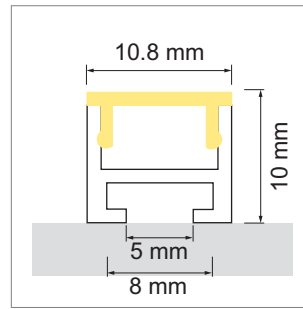

Banomi LED-Aufbauleuchte, Aufbauprofil

- LED-Leuchten-Konfigurator
- Online-Konfigurator

	Bezeichnung	Ausführung	Länge
71.20182.50	konfektioniert	Aluminium	
76.50171.50	Profil	Aluminium	3000 mm

i LED-Stripes separat bestellen (ab Seite A-1.65).

Banomi Lichtblende

	Bezeichnung	Ausführung	Länge
76.50172.00	Lichtblende	opal	3000 mm

Banomi Endkappe

	Bezeichnung	Ausführung
76.50173.39	Endkappe	lichtgrau

Banomi Montageclip

	Bezeichnung	Ausführung
76.50174.39	Montageclip	lichtgrau