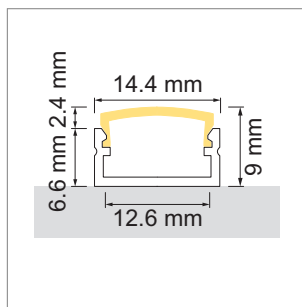

Luminaires LED profilés

Profils LED en applique - Configurateur lumière, Begton

Begton - profilé en applique

- configurateur pour luminaires LED
- configurateur en ligne

	désignation	exécution	longueur
77.20187.50	confectionné	alu anodisé naturel	
76.50191.50	profilé	alu anodisé naturel	4000 mm

i Bandes LED à commander séparément (à partir de la page A-1.65).

Begton - cache-lumière

	désignation	exécution	longueur
76.50192.00	cache-lumière	opal	4000 mm

Begton - cache d'extrémité

	désignation	exécution
76.50193.39	cache d'extrémité	gris clair