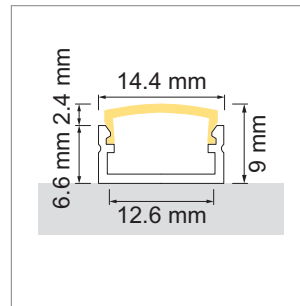

**Begton LED-Aufbauleuchte, Aufbauprofil**

- LED-Leuchten-Konfigurator
- Online-Konfigurator

	Bezeichnung	Ausführung	Länge
77.20187.50	konfektioniert	Alu natureloxiert	
76.50191.50	Profil	Alu natureloxiert	4000 mm

**i** LED-Stripes separat bestellen (ab Seite A-1.65).

**Begton Lichtblende**

	Bezeichnung	Ausführung	Länge
76.50192.00	Lichtblende	opal	4000 mm

**Begton Endkappe**

	Bezeichnung	Ausführung
76.50193.39	Endkappe	lichtgrau

**Begton Montageclip**

	Bezeichnung	Ausführung
76.50194.50	Montageclip	Aluminium