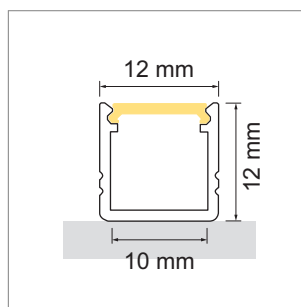

Valiko AB11 - profilé en applique

- RAL 9003 mat
- configurateur pour luminaires LED
- configurateur en ligne

	désignation	exécution	longueur
77.20186.11	confectionné	blanc	
76.50187.11	profilé	blanc	4000 mm

i Bandes LED à commander séparément (à partir de la page A-1.65).

**Valiko AB11 - cache-lumière**

	désignation	exécution	longueur
76.50188.00	cache-lumière	opal	4000 mm

**Valiko AB11 - cache d'extrémité**

	désignation	exécution
76.50189.11	cache d'extrémité	blanc

**Valiko AB11 - clip de montage**

	désignation	exécution	couleur
76.50190.11	clip de montage	aluminium	blanc

**Valiko AB11 - Sokelino**

Clip de Fixation pour la Plinthe.

- Convient pour une épaisseur de 16 à 19 mm.

	désignation	exécution
76.50210.11	Clip de montage	blanc