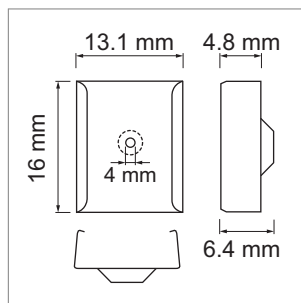

Valiko AB11 - profilé en applique

- RAL 9003 mat
- configurateur pour luminaires LED
- configurateur en ligne

	désignation	exécution	longueur
77.20186.11	confectionné	blanc	
76.50187.11	profilé	blanc	4000 mm

i Bandes LED à commander séparément (à partir de la page A-1.65).

**Valiko AB11 - cache-lumière**

	désignation	exécution	longueur
76.50188.00	cache-lumière	opal	4000 mm

**Valiko AB11 - cache d'extrémité**

	désignation	exécution
76.50189.11	cache d'extrémité	blanc

**Valiko AB11 - clip de montage**

	désignation	exécution	couleur
76.50190.11	clip de montage	aluminium	blanc

**Valiko AB11 - Sokelino**

Clip de Fixation pour la Plinthe.

- Convient pour une épaisseur de 16 à 19 mm.

	désignation	exécution
76.50210.11	Clip de montage	blanc