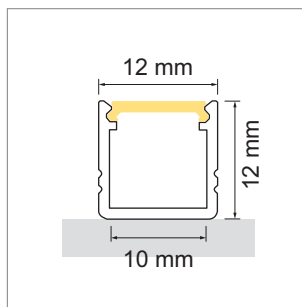

Valiko AB11 LED-Aufbauleuchte, Aufbauprofil

- RAL 9003 matt
- LED-Leuchten-Konfigurator
- Online-Konfigurator

	Bezeichnung	Ausführung	Länge
77.20186.11	konfektioniert	weiss	
76.50187.11	Profil	weiss	4000 mm

i LED-Stripes separat bestellen (ab Seite A-1.65).

Valiko AB11 Lichtblende

	Bezeichnung	Ausführung	Länge
76.50188.00	Lichtblende	opal	4000 mm

Valiko AB11 Endkappe

	Bezeichnung	Ausführung
76.50189.11	Endkappe	weiss

Valiko AB11 Montageclip

	Bezeichnung	Ausführung	Farbe
76.50190.11	Montageclip	Aluminium	weiss

Valiko AB11 Sokelino

Befestigungsclip für die Sockelblende.

- Für Dicke 16 - 19 mm geeignet.

	Bezeichnung	Ausführung
76.50210.11	Montageclip	weiss