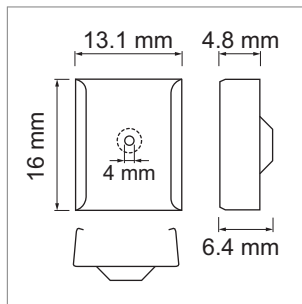

Valiko AB11 LED-Aufbauleuchte, Aufbauprofil

- RAL 9003 matt
- LED-Leuchten-Konfigurator
- Online-Konfigurator

	Bezeichnung	Ausführung	Länge
77.20186.11	konfektioniert	weiss	
76.50187.11	Profil	weiss	4000 mm

i LED-Stripes separat bestellen (ab Seite A-1.65).

Valiko AB11 Lichtblende

	Bezeichnung	Ausführung	Länge
76.50188.00	Lichtblende	opal	4000 mm

Valiko AB11 Endkappe

	Bezeichnung	Ausführung
76.50189.11	Endkappe	weiss

Valiko AB11 Montageclip

	Bezeichnung	Ausführung	Farbe
76.50190.11	Montageclip	Aluminium	weiss

Valiko AB11 Sokelino

Befestigungsclip für die Sockelblende.

- Für Dicke 16 - 19 mm geeignet.

	Bezeichnung	Ausführung
76.50210.11	Montageclip	weiss