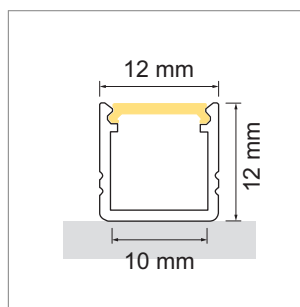

**Valiko AB11 - profilé en applique**

- anodisé noir
- configurateur pour luminaires LED
- configurateur en ligne

	désignation	exécution	longueur
<a href="#">77.20186.29</a>	confectionné	noir	
<a href="#">76.50187.29</a>	profilé	noir	4000 mm

**i** Bandes LED à commander séparément (à partir de la page A-1.65).

**Valiko AB11 - cache-lumière**

	désignation	exécution	longueur
<a href="#">76.50188.00</a>	cache-lumière	opal	4000 mm
<a href="#">76.50188.29</a>	cache-lumière	noir	4000 mm

**Valiko AB11 - cache d'extrémité**

	désignation	exécution
<a href="#">76.50189.29</a>	cache d'extrémité	noir

**Valiko AB11 - clip de montage**

	désignation	exécution	couleur
<a href="#">76.50190.29</a>	clip de montage	aluminium	noir

**Valiko AB11 - Sokelino**

Clip de Fixation pour la plinthe.

- Convient pour une épaisseur de 16 à 19 mm.

	désignation	exécution
<a href="#">76.50210.29</a>	Clip de montage	noir