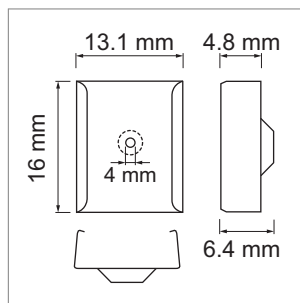

Valiko AB11 - clip de montage

	désignation	exécution	couleur
76.50190.29	clip de montage	aluminium	noir