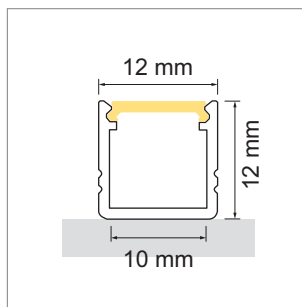

**Valiko AB11 LED-Aufbauleuchte, Aufbauprofil**

- schwarz eloxiert
- LED-Leuchten-Konfigurator
- Online-Konfigurator

	Bezeichnung	Ausführung	Länge
<a href="#">77.20186.29</a>	konfektioniert	schwarz	
<a href="#">76.50187.29</a>	Profil	schwarz	4000 mm

**i** LED-Stripes separat bestellen (ab Seite A-1.65).

**Valiko AB11 Lichtblende**

	Bezeichnung	Ausführung	Länge
<a href="#">76.50188.00</a>	Lichtblende	opal	4000 mm
<a href="#">76.50188.29</a>	Lichtblende	schwarz	4000 mm

**Valiko AB11 Endkappe**

	Bezeichnung	Ausführung
<a href="#">76.50189.29</a>	Endkappe	schwarz

**Valiko AB11 Montageclip**

	Bezeichnung	Ausführung	Farbe
<a href="#">76.50190.29</a>	Montageclip	Aluminium	schwarz

**Valiko AB11 Sokelino**

Befestigungsclip für die Sockelblende.

- Für Dicke 16 - 19 mm geeignet.

	Bezeichnung	Ausführung
<a href="#">76.50210.29</a>	Montageclip	schwarz