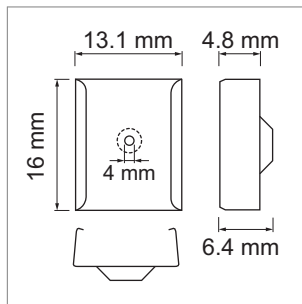

**Valiko AB11 LED-Aufbauleuchte, Aufbauprofil**

- schwarz eloxiert
- LED-Leuchten-Konfigurator
- Online-Konfigurator

	Bezeichnung	Ausführung	Länge
<a href="#">77.20186.29</a>	konfektioniert	schwarz	
<a href="#">76.50187.29</a>	Profil	schwarz	4000 mm

**i** LED-Stripes separat bestellen (ab Seite A-1.65).

**Valiko AB11 Lichtblende**

	Bezeichnung	Ausführung	Länge
<a href="#">76.50188.00</a>	Lichtblende	opal	4000 mm
<a href="#">76.50188.29</a>	Lichtblende	schwarz	4000 mm

**Valiko AB11 Endkappe**

	Bezeichnung	Ausführung
<a href="#">76.50189.29</a>	Endkappe	schwarz

**Valiko AB11 Montageclip**

	Bezeichnung	Ausführung	Farbe
<a href="#">76.50190.29</a>	Montageclip	Aluminium	schwarz