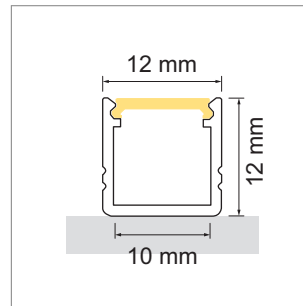

Valiko AB11 - profilé en applique

- configurateur pour luminaires LED
- configurateur en ligne

	désignation	exécution	longueur
77.20186.50	confectionné	alu anodisé naturel	
76.50187.50	profilé	alu anodisé naturel	4000 mm

i Bandes LED à commander séparément (à partir de la page A-1.65).

**Valiko AB11 - cache-lumière**

	désignation	exécution	longueur
76.50188.00	cache-lumière	opal	4000 mm

**Valiko AB11 - cache d'extrémité**

	désignation	exécution
76.50189.39	cache d'extrémité	gris clair

**Valiko AB11 - clip de montage**

	désignation	exécution
76.50190.50	clip de montage	aluminium

**Valiko AB11 - Sokelino**

Clip de Fixation pour la plinthe.

- Convient pour une épaisseur de 16 à 19 mm.

	désignation	exécution
76.50210.10	Clip de montage	aluminium