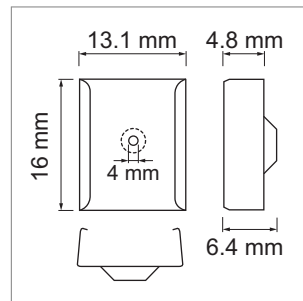

Valiko AB11 - profilé en applique

- configurateur pour luminaires LED
- configurateur en ligne

	désignation	exécution	longueur
77.20186.50	confectionné	alu anodisé naturel	
76.50187.50	profilé	alu anodisé naturel	4000 mm

i Bandes LED à commander séparément (à partir de la page A-1.65).

**Valiko AB11 - cache-lumière**

	désignation	exécution	longueur
76.50188.00	cache-lumière	opal	4000 mm

**Valiko AB11 - cache d'extrémité**

	désignation	exécution
76.50189.39	cache d'extrémité	gris clair

**Valiko AB11 - clip de montage**

	désignation	exécution
76.50190.50	clip de montage	aluminium

**Valiko AB11 - Sokelino**

Clip de Fixation pour la plinthe.

- Convient pour une épaisseur de 16 à 19 mm.

	désignation	exécution
76.50210.10	Clip de montage	aluminium