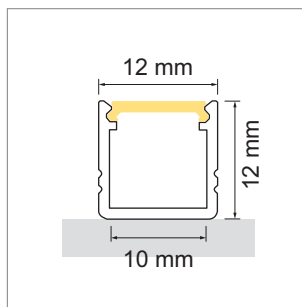

Valiko AB11 LED-Aufbauleuchte, Aufbauprofil

- LED-Leuchten-Konfigurator
- Online-Konfigurator

	Bezeichnung	Ausführung	Länge
77.20186.50	konfektioniert	Alu natureloxiert	
76.50187.50	Profil	Alu natureloxiert	4000 mm

i LED-Stripes separat bestellen (ab Seite A-1.65).

Valiko AB11 Lichtblende

	Bezeichnung	Ausführung	Länge
76.50188.00	Lichtblende	opal	4000 mm

Valiko AB11 Endkappe

	Bezeichnung	Ausführung
76.50189.39	Endkappe	lichtgrau

Valiko AB11 Montageclip

	Bezeichnung	Ausführung
76.50190.50	Montageclip	Aluminium

Valiko AB11 Sokelino

Befestigungsclip für die Sockelblende.

- Für Dicke 16 - 19 mm geeignet.

	Bezeichnung	Ausführung
76.50210.10	Montageclip	Aluminium