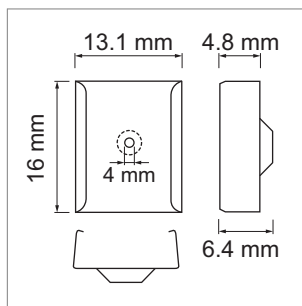

Valiko AB11 LED-Aufbauleuchte, Aufbauprofil

- LED-Leuchten-Konfigurator
- Online-Konfigurator

	Bezeichnung	Ausführung	Länge
77.20186.50	konfektioniert	Alu natureloxiert	
76.50187.50	Profil	Alu natureloxiert	4000 mm

i LED-Stripes separat bestellen (ab Seite A-1.65).

Valiko AB11 Lichtblende

	Bezeichnung	Ausführung	Länge
76.50188.00	Lichtblende	opal	4000 mm

Valiko AB11 Endkappe

	Bezeichnung	Ausführung
76.50189.39	Endkappe	lichtgrau

Valiko AB11 Montageclip

	Bezeichnung	Ausführung
76.50190.50	Montageclip	Aluminium

Valiko AB11 Sokelino

Befestigungsclip für die Sockelblende.

- Für Dicke 16 - 19 mm geeignet.

	Bezeichnung	Ausführung
76.50210.10	Montageclip	Aluminium