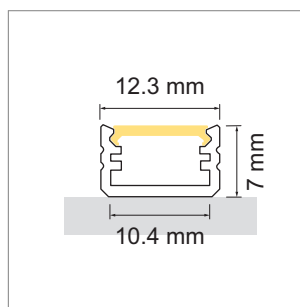

Valiko AB01 - profilé en applique

- RAL 9003 mat
- configurateur pour luminaires LED
- configurateur en ligne

	désignation	exécution	longueur
77.20185.11	confectionné	blanc	
76.50183.11	profilé	blanc	4000 mm

i Bandes LED à commander séparément (à partir de la page A-1.65).

Valiko AB01 - cache-lumière

	désignation	exécution	longueur
76.50184.00	cache-lumière	opal	4000 mm

**Valiko AB01 - cache d'extrémité**

	désignation	exécution
76.50185.11	cache d'extrémité	blanc

**Valiko AB01 - clip de montage**

	désignation	exécution	couleur
76.50186.11	clip de montage	aluminium	blanc

**Valiko AB01 - Sokelino**

Clip de Fixation pour la Plinthe.

- Convient pour une épaisseur de 16 à 19 mm.