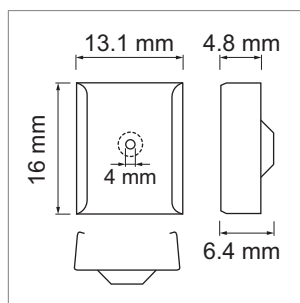

Valiko AB01 - profilé en applique

- RAL 9003 mat
- configurateur pour luminaires LED
- configurateur en ligne

	désignation	exécution	longueur
77.20185.11	confectionné	blanc	
76.50183.11	profilé	blanc	4000 mm

i Bandes LED à commander séparément (à partir de la page A-1.65).

Valiko AB01 - cache-lumière

	désignation	exécution	longueur
76.50184.00	cache-lumière	opal	4000 mm

**Valiko AB01 - cache d'extrémité**

	désignation	exécution
76.50185.11	cache d'extrémité	blanc

**Valiko AB01 - clip de montage**

	désignation	exécution	couleur
76.50186.11	clip de montage	aluminium	blanc

**Valiko AB01 - Sokelino**

Clip de Fixation pour la Plinthe.

- Convient pour une épaisseur de 16 à 19 mm.