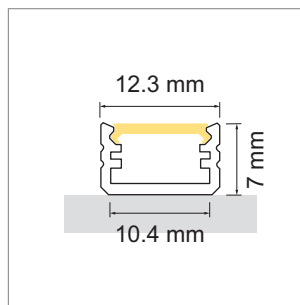

**Valiko AB01 LED-Aufbauleuchte, Aufbauprofil**

- RAL 9003 matt
- LED-Leuchten-Konfigurator
- Online-Konfigurator

	Bezeichnung	Ausführung	Länge
77.20185.11	konfektioniert	weiss	
76.50183.11	Profil	weiss	4000 mm

**i** LED-Stripes separat bestellen (ab Seite A-1.65).

**Valiko AB01 Lichtblende**

	Bezeichnung	Ausführung	Länge
76.50184.00	Lichtblende	opal	4000 mm

**Valiko AB01 Endkappe**

	Bezeichnung	Ausführung
76.50185.11	Endkappe	weiss

**Valiko AB01 Montageclip**

	Bezeichnung	Ausführung	Farbe
76.50186.11	Montageclip	Aluminium	weiss

**Valiko AB01 Sokelino**

Befestigungsclip für die Sockelblende.

- Für Dicke 16 - 19 mm geeignet.

	Bezeichnung	Ausführung
76.50210.11	Montageclip	weiss