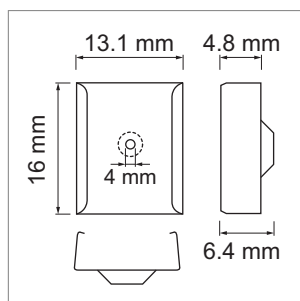

**Valiko AB01 LED-Aufbauleuchte, Aufbauprofil**

- RAL 9003 matt
- LED-Leuchten-Konfigurator
- Online-Konfigurator

	Bezeichnung	Ausführung	Länge
77.20185.11	konfektioniert	weiss	
76.50183.11	Profil	weiss	4000 mm

**i** LED-Stripes separat bestellen (ab Seite A-1.65).

**Valiko AB01 Lichtblende**

	Bezeichnung	Ausführung	Länge
76.50184.00	Lichtblende	opal	4000 mm

**Valiko AB01 Endkappe**

	Bezeichnung	Ausführung
76.50185.11	Endkappe	weiss

**Valiko AB01 Montageclip**

	Bezeichnung	Ausführung	Farbe
76.50186.11	Montageclip	Aluminium	weiss

**Valiko AB01 Sokelino**

Befestigungsclip für die Sockelblende.

- Für Dicke 16 - 19 mm geeignet.

	Bezeichnung	Ausführung
76.50210.11	Montageclip	weiss