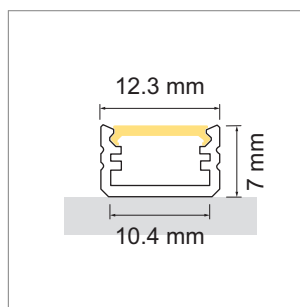

**Valiko AB01 - profilé en applique**

- anodisé noir
- configurateur pour luminaires LED
- configurateur en ligne

	désignation	exécution	longueur
<a href="#">77.20185.29</a>	confectionné	noir	
<a href="#">76.50183.29</a>	profilé	noir	4000 mm

**i** Bandes LED à commander séparément (à partir de la page A-1.65).

**Valiko AB01 - cache-lumière**

	désignation	exécution	longueur
<a href="#">76.50184.00</a>	cache-lumière	opal	4000 mm
<a href="#">76.50184.29</a>	cache-lumière	noir	4000 mm

**Valiko AB01 - cache d'extrémité**

	désignation	exécution
<a href="#">76.50185.29</a>	cache d'extrémité	noir

**Valiko AB01 - clip de montage**

	désignation	exécution	couleur
<a href="#">76.50186.29</a>	clip de montage	aluminium	noir

**Valiko AB01 - Sokelino**

Clip de Fixation pour la plinthe.

- Convient pour une épaisseur de 16 à 19 mm.

	désignation	exécution
<a href="#">76.50210.29</a>	Clip de montage	noir