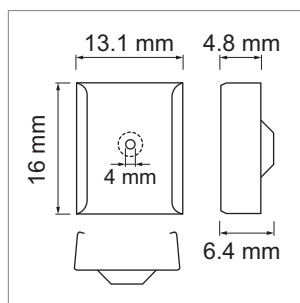

Valiko AB01 - clip de montage

	désignation	exécution	couleur
76.50186.29	clip de montage	aluminium	noir