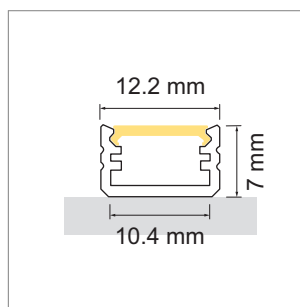

**Valiko AB01 - profilé en applique**

- configurateur pour luminaires LED
- configurateur en ligne

	désignation	exécution	longueur
<a href="#">77.20185.50</a>	confectionné	alu anodisé naturel	
<a href="#">76.50183.50</a>	profilé	alu anodisé naturel	4000 mm

**i** Bandes LED à commander séparément (à partir de la page A-1.65).

**Valiko AB01 - cache-lumière**

	désignation	exécution	longueur
<a href="#">76.50184.00</a>	cache-lumière	opal	4000 mm

**Valiko AB01 - cache d'extrémité**

	désignation	exécution
<a href="#">76.50185.39</a>	cache d'extrémité	gris clair

**Valiko AB01 - clip de montage**

	désignation	exécution
<a href="#">76.50186.50</a>	clip de montage	aluminium

**Valiko AB01 - Sokelino**

Clip de Fixation pour la Plinthe.

- Convient pour une épaisseur de 16 à 19 mm.

	désignation	exécution
<a href="#">76.50210.10</a>	Clip de montage	aluminium