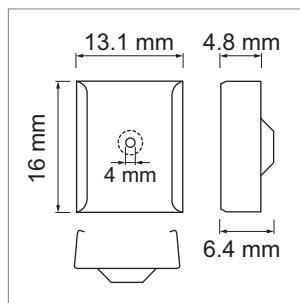

**Valiko AB01 - profilé en applique**

- configurateur pour luminaires LED
- configurateur en ligne

	désignation	exécution	longueur
<a href="#">77.20185.50</a>	confectionné	alu anodisé naturel	
<a href="#">76.50183.50</a>	profilé	alu anodisé naturel	4000 mm

**i** Bandes LED à commander séparément (à partir de la page A-1.65).

**Valiko AB01 - cache-lumière**

	désignation	exécution	longueur
<a href="#">76.50184.00</a>	cache-lumière	opal	4000 mm

**Valiko AB01 - cache d'extrémité**

	désignation	exécution
<a href="#">76.50185.39</a>	cache d'extrémité	gris clair

**Valiko AB01 - clip de montage**

	désignation	exécution
<a href="#">76.50186.50</a>	clip de montage	aluminium

**Valiko AB01 - Sokelino**

Clip de Fixation pour la Plinthe.

- Convient pour une épaisseur de 16 à 19 mm.

	désignation	exécution
<a href="#">76.50210.10</a>	Clip de montage	aluminium