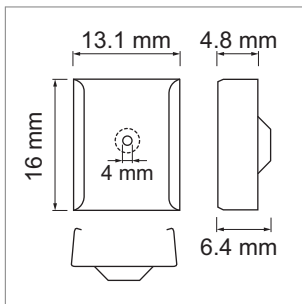

Valiko AB01 LED-Aufbauleuchte, Aufbauprofil

- LED-Leuchten-Konfigurator
- Online-Konfigurator

	Bezeichnung	Ausführung	Länge
77.20185.50	konfektioniert	Alu natureloxiert	
76.50183.50	Profil	Alu natureloxiert	4000 mm

i LED-Stripes separat bestellen (ab Seite A-1.65).

Valiko AB01 Lichtblende

	Bezeichnung	Ausführung	Länge
76.50184.00	Lichtblende	opal	4000 mm

Valiko AB01 Endkappe

	Bezeichnung	Ausführung
76.50185.39	Endkappe	lichtgrau

Valiko AB01 Montageclip

	Bezeichnung	Ausführung
76.50186.50	Montageclip	Aluminium

Valiko AB01 Sokelino

Befestigungsclip für die Sockelblende.

- Für Dicke 16 - 19 mm geeignet.

	Bezeichnung	Ausführung
76.50210.10	Montageclip	Aluminium