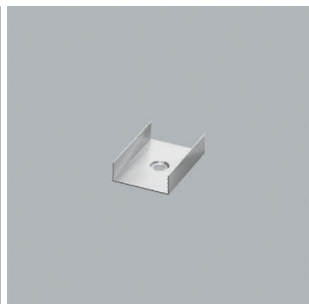

Valiko AB01 LED-Aufbauleuchte, Aufbauprofil

- LED-Leuchten-Konfigurator
- Online-Konfigurator

	Bezeichnung	Ausführung	Länge
77.20185.50	konfektioniert	Alu natureloxiert	
76.50183.50	Profil	Alu natureloxiert	4000 mm

i LED-Stripes separat bestellen (ab Seite A-1.65).

Valiko AB01 Lichtblende

	Bezeichnung	Ausführung	Länge
76.50184.00	Lichtblende	opal	4000 mm

Valiko AB01 Endkappe

	Bezeichnung	Ausführung
76.50185.39	Endkappe	lichtgrau

Valiko AB01 Montageclip

	Bezeichnung	Ausführung
76.50186.50	Montageclip	Aluminium

Valiko AB01 Sokelino

Befestigungsclip für die Sockelblende.

- Für Dicke 16 - 19 mm geeignet.

	Bezeichnung	Ausführung
76.50210.10	Montageclip	Aluminium