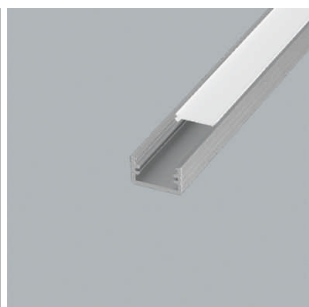

Valiko AB01 LED-Aufbauleuchte, Aufbauprofil

- LED-Leuchten-Konfigurator
- Online-Konfigurator

	Bezeichnung	Ausführung	Länge
77.20185.50	konfektioniert	Alu natureloxiert	
76.50183.50	Profil	Alu natureloxiert	4000 mm

i LED-Stripes separat bestellen (ab Seite A-1.65).

Valiko AB01 Lichtblende

	Bezeichnung	Ausführung	Länge
76.50184.00	Lichtblende	opal	4000 mm

Valiko AB01 Endkappe

	Bezeichnung	Ausführung
76.50185.39	Endkappe	lichtgrau

Valiko AB01 Montageclip

	Bezeichnung	Ausführung
76.50186.50	Montageclip	Aluminium

Valiko AB01 Sokelino

Befestigungsclip für die Sockelblende.

- Für Dicke 16 - 19 mm geeignet.

	Bezeichnung	Ausführung
76.50210.10	Montageclip	Aluminium