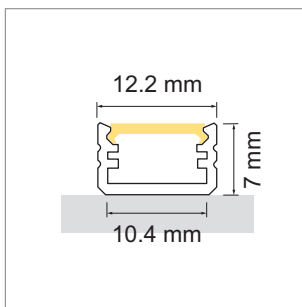

Valiko AB01 LED-Aufbauleuchte, Aufbauprofil

- LED-Leuchten-Konfigurator
- Online-Konfigurator

	Bezeichnung	Ausführung	Länge
77.20185.50	konfektioniert	Alu natureloxiert	
76.50183.50	Profil	Alu natureloxiert	4000 mm

i LED-Stripes separat bestellen (ab Seite A-1.65).

Valiko AB01 Lichtblende

	Bezeichnung	Ausführung	Länge
76.50184.00	Lichtblende	opal	4000 mm

Valiko AB01 Endkappe

	Bezeichnung	Ausführung
76.50185.39	Endkappe	lichtgrau

Valiko AB01 Montageclip

	Bezeichnung	Ausführung
76.50186.50	Montageclip	Aluminium

Valiko AB01 Sokelino

Befestigungsclip für die Sockelblende.

- Für Dicke 16 - 19 mm geeignet.

	Bezeichnung	Ausführung
76.50210.10	Montageclip	Aluminium