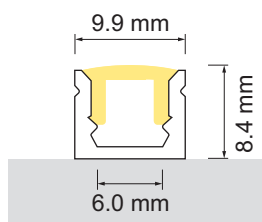

Mini - profilé en applique

2 années

- configurateur pour luminaires LED
- configurateur en ligne

	désignation	exécution	longueur
71.20098.50	confectionné	aluminium	
77.20098.50	confectionné	aluminium	
76.50010.50	profilé	aluminium	3000 mm

i Bandes LED à commander séparément (à partir de la page A-1.65).

Mini - cache-lumière

2 années

	désignation	exécution	longueur
76.50011.00	cache-lumière	opal	3000 mm

Mini - cache d'extrémité

2 années

	désignation	exécution
76.50012.39	cache d'extrémité	gris clair

Mini - clip de montage

	désignation	exécution
76.50116.10	clip de montage	acier inox