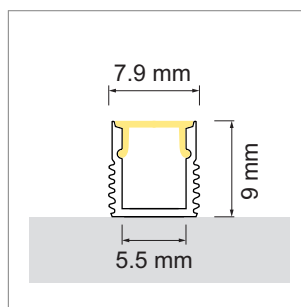

Luminaires LED profilés

Profils LED en applique - Configurateur lumière, Vido

Vido - luminaire LED, profilé en applique

- configurateur pour luminaires LED
- configurateur en ligne

	désignation	exécution	longueur
71.20141.50	confectionné	aluminium	
76.50142.50	profilé	aluminium	3000 mm

i Bandes LED à commander séparément (à partir de la page A-1.65).

Vido - cache-lumière

	désignation	exécution	longueur
76.50143.00	cache-lumière	opal	3000 mm

Vido - cache d'extrémité

	désignation	exécution
76.50144.39	cache d'extrémité	gris clair

Vido - clip de montage

	désignation	exécution
76.50145.10	clip de montage	acier inox