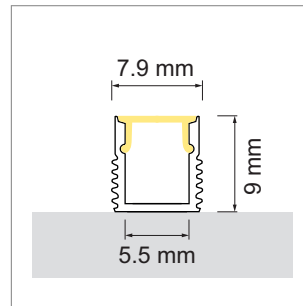

**Vido LED-Aufbauleuchte, Aufbauprofil**

- LED-Leuchten-Konfigurator
- Online-Konfigurator

	Bezeichnung	Ausführung	Länge
<a href="#">71.20141.50</a>	konfektioniert	Aluminium	
<a href="#">76.50142.50</a>	Profil	Aluminium	3000 mm

**i** LED-Stripes separat bestellen (ab Seite A-1.65).

**Vido Lichtblende**

	Bezeichnung	Ausführung	Länge
<a href="#">76.50143.00</a>	Lichtblende	opal	3000 mm

**Vido Endkappe**

	Bezeichnung	Ausführung
<a href="#">76.50144.39</a>	Endkappe	lichtgrau

**Vido Montageclip**

	Bezeichnung	Ausführung
<a href="#">76.50145.10</a>	Montageclip	Edelstahl