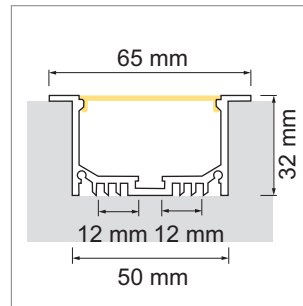

Lighting EB01 LED-Einbauleuchte, Einbauprofil

- LED-Leuchten-Konfigurator
- Online-Konfigurator

	Bezeichnung	Ausführung	Länge
71.20068.50	konfektioniert	Aluminium	
76.50097.50	Profil	Aluminium	3000 mm

i LED-Stripes separat bestellen (ab Seite A-1.65).

**Lighting EB01 Lichtblende**

	Bezeichnung	Ausführung	Länge
76.50098.00	Lichtblende	opal	3000 mm

**Lighting EB01 Endkappe**

	Bezeichnung	Ausführung
76.50099.50	Endkappe	Aluminium