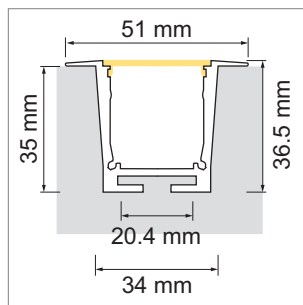

Lumino EB01 - profilé à encastrer

- configurateur pour luminaires LED
- configurateur en ligne

	désignation	exécution	longueur
71.20078.50	confectionné	aluminium	
76.50084.50	profilé	aluminium	5800 mm

i Bandes LED à commander séparément (à partir de la page A-1.65).

Lumino EB01 - cache-lumière

	désignation	exécution	longueur
76.50085.00	cache-lumière	opal	6000 mm

Lumino EB01 - cache d'extrémité

	désignation	exécution
76.50086.39	cache d'extrémité	gris clair