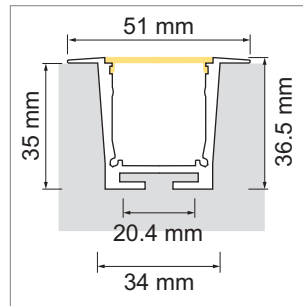

Lumino EB01 LED-Einbauleuchte, Einbauprofil

- LED-Leuchten-Konfigurator
- Online-Konfigurator

	Bezeichnung	Ausführung	Länge
71.20078.50	konfektioniert	Aluminium	
76.50084.50	Profil	Aluminium	5800 mm

i LED-Stripes separat bestellen (ab Seite A-1.65).

Lumino EB01 Lichtblende

	Bezeichnung	Ausführung	Länge
76.50085.00	Lichtblende	opal	6000 mm

Lumino EB01 Endkappe

	Bezeichnung	Ausführung
76.50086.39	Endkappe	lichtgrau