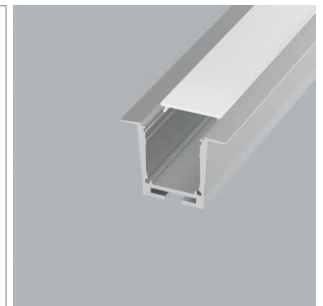

Lumino EB01 LED-Einbauleuchte, Einbauprofil

- LED-Leuchten-Konfigurator
- Online-Konfigurator

	Bezeichnung	Ausführung	Länge
71.20078.50	konfektioniert	Aluminium	
76.50084.50	Profil	Aluminium	5800 mm

i LED-Stripes separat bestellen (ab Seite A-1.65).

Lumino EB01 Lichtblende

	Bezeichnung	Ausführung	Länge
76.50085.00	Lichtblende	opal	6000 mm

Lumino EB01 Endkappe

	Bezeichnung	Ausführung
76.50086.39	Endkappe	lichtgrau