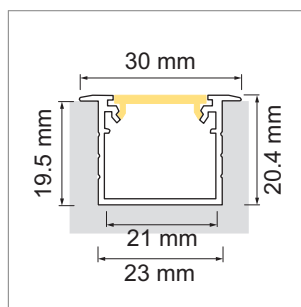

Parjo EB01 - profilé à encastrer

- configurateur pour luminaires LED
- configurateur en ligne

	désignation	exécution	longueur
77.20188.50	confectionné	aluminium	
76.50195.50	profilé	aluminium	4000 mm

i Bandes LED à commander séparément (à partir de la page A-1.65).

**Parjo EB01 - cache-lumière**

	désignation	exécution	longueur
76.50196.00	cache-lumière	opal	4000 mm

**Parjo EB01 - cache d'extrémité**

	désignation	exécution
76.50197.39	cache d'extrémité	gris clair