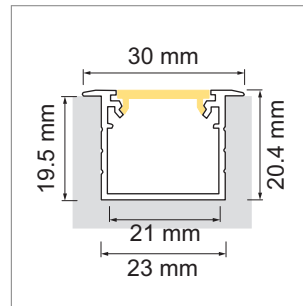

Parjo EB01 LED-Einbauleuchte, Einbauprofil

- LED-Leuchten-Konfigurator
- Online-Konfigurator

	Bezeichnung	Ausführung	Länge
77.20188.50	konfektioniert	Aluminium	
76.50195.50	Profil	Aluminium	4000 mm

i LED-Stripes separat bestellen (ab Seite A-1.65).

Parjo EB01 Lichtblende

	Bezeichnung	Ausführung	Länge
76.50196.00	Lichtblende	opal	4000 mm

Parjo EB01 Endkappe

	Bezeichnung	Ausführung
76.50197.39	Endkappe	lichtgrau