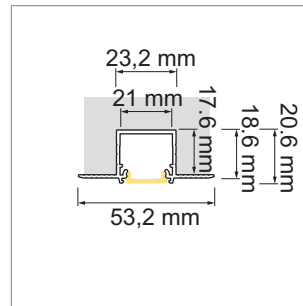

Formeo EB02 - profilé à encastrer dans du plâtre

- configurateur pour luminaires LED
- configurateur en ligne

	désignation	exécution	longueur
77.20199.11	confectionné	blanc	
76.50245.11	profilé	blanc	4000 mm

i Bandes LED à commander séparément (à partir de la page A-1.65).

**Formeo EB02 - cache-lumière**

	désignation	exécution	longueur
76.50246.00	cache-lumière	opal	4000 mm

**Formeo EB02 - cache d'extrémité**

	désignation	exécution
76.50247.11	cache d'extrémité	blanc