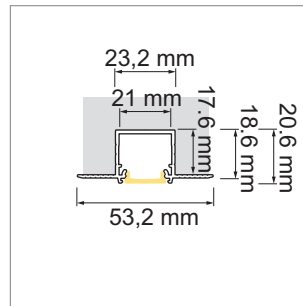

LED-Profile Einbau - Licht-Konfigurator, Formeo EB02

Formeo EB02 LED-Einbauleuchte, Gipseinbauprofil

- LED-Leuchten-Konfigurator
- Online-Konfigurator

	Bezeichnung	Ausführung	Länge
77.20199.11	konfektioniert	weiss	
76.50245.11	Profil	weiss	4000 mm

i LED-Stripes separat bestellen (ab Seite A-1.65).

Formeo EB02 Lichtblende

	Bezeichnung	Ausführung	Länge
76.50246.00	Lichtblende	opal	4000 mm

Formeo EB02 Endkappe

	Bezeichnung	Ausführung
76.50247.11	Endkappe	weiss