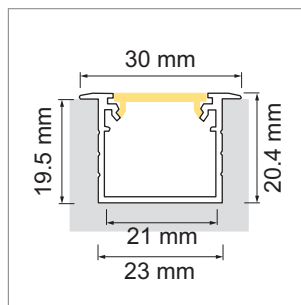

Parjo EB01 - profilé à encastrer

- configurateur pour luminaires LED
- configurateur en ligne

	désignation	exécution	longueur
77.20188.11	confectionné	blanc	
76.50195.11	profilé	blanc	4000 mm

i Bandes LED à commander séparément (à partir de la page A-1.65).

**Parjo EB01 - cache-lumière**

	désignation	exécution	longueur
76.50196.00	cache-lumière	opal	4000 mm

**Parjo EB01 - cache d'extrémité**

	désignation	exécution
76.50197.11	cache d'extrémité	blanc