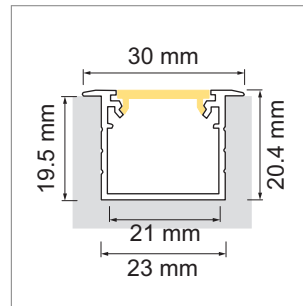

Parjo EB01 LED-Einbauleuchte, Einbauprofil weiss

- LED-Leuchten-Konfigurator
- Online-Konfigurator

	Bezeichnung	Ausführung	Länge
77.20188.11	konfektioniert	weiss	
76.50195.11	Profil	weiss	4000 mm

i LED-Stripes separat bestellen (ab Seite A-1.65).

**Parjo EB01 Lichtblende**

	Bezeichnung	Ausführung	Länge
76.50196.00	Lichtblende	opal	4000 mm

**Parjo EB01 Endkappe**

	Bezeichnung	Ausführung
76.50197.11	Endkappe	weiss