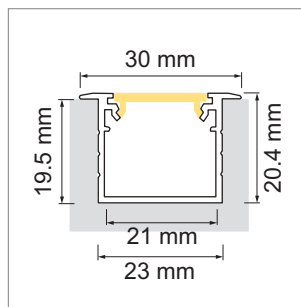

**Parjo EB01 - profilé à encastrer**

- ▣ configurateur pour luminaires LED
- ▣ configurateur en ligne

	désignation	exécution	longueur
<a href="#">77.20188.29</a>	confectionné	noir	
<a href="#">76.50195.29</a>	profilé	noir	4000 mm

**i** Bandes LED à commander séparément (à partir de la page A-1.65).

**Parjo EB01 - cache-lumière**

	désignation	exécution	longueur
<a href="#">76.50196.00</a>	cache-lumière	opal	4000 mm
<a href="#">76.50196.29</a>	cache-lumière	noir	4000 mm

**Parjo EB01 - cache d'extrémité**

	désignation	exécution
<a href="#">76.50197.29</a>	cache d'extrémité	noir