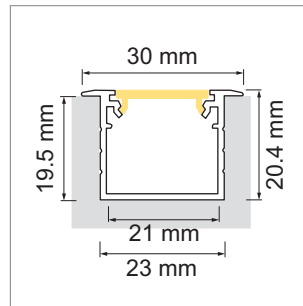

Parjo EB01 LED-Einbauleuchte, Einbauprofil schwarz

- LED-Leuchten-Konfigurator
- Online-Konfigurator

	Bezeichnung	Ausführung	Länge
77.20188.29	konfektioniert	schwarz	
76.50195.29	Profil	schwarz	4000 mm

i LED-Stripes separat bestellen (ab Seite A-1.65).

Parjo EB01 Lichtblende

	Bezeichnung	Ausführung	Länge
76.50196.00	Lichtblende	opal	4000 mm
76.50196.29	Lichtblende	schwarz	4000 mm

Parjo EB01 Endkappe

	Bezeichnung	Ausführung
76.50197.29	Endkappe	schwarz