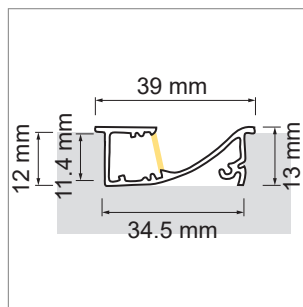

Veno White Line - profilé à encastrer

- configurateur pour luminaires LED
- configurateur en ligne

	désignation	exécution	longueur
71.20058.11	confectionné	blanc	
76.50007.11	profilé	blanc	5800 mm

i Bandes LED à commander séparément (à partir de la page A-1.65).

Veno - cache-lumière

	désignation	exécution	longueur
76.50008.00	cache-lumière	opal	6000 mm

Veno - cache d'extrémité

	désignation	exécution
76.50009.11	cache gauche et droite	blanc