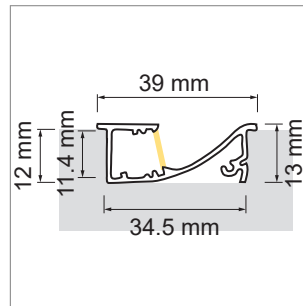

Veno White Line LED-Einbauleuchte, Einbauprofil

- LED-Leuchten-Konfigurator
- Online-Konfigurator

	Bezeichnung	Ausführung	Länge
71.20058.11	konfektioniert	weiss	
76.50007.11	Profil	weiss	5800 mm

i LED-Stripes separat bestellen (ab Seite A-1.65).

Veno Lichtblende

2 Jahre

	Bezeichnung	Ausführung	Länge
76.50008.00	Lichtblende	opal	6000 mm

Veno Endkappen

	Bezeichnung	Ausführung
76.50009.11	Endkappe links + rechts	weiss