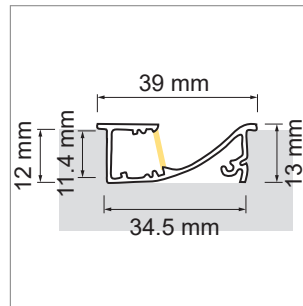

**Veno Black Line - profilé à encastrer**

- RAL 9005 mat
- configurateur pour luminaires LED
- configurateur en ligne

	désignation	exécution	longueur
<a href="#">71.20058.29</a>	confectionné	noir	
<a href="#">76.50007.29</a>	profilé	noir	5800 mm

**i** Bandes LED à commander séparément (à partir de la page A-1.65).

**Veno Black Line - caches-lumière**

	désignation	exécution	longueur
<a href="#">76.50008.00</a>	cache-lumière	opal	6000 mm
<a href="#">76.50008.29</a>	cache-lumière	noir	6000 mm

**Veno - cache d'extrémité**

	désignation	exécution
<a href="#">76.50009.29</a>	cache gauche et droite	noir