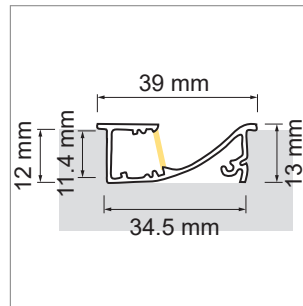

Veno Black Line LED-Einbauleuchte, Einbauprofil

- RAL 9005 matt
- LED-Leuchten-Konfigurator
- Online-Konfigurator

	Bezeichnung	Ausführung	Länge
71.20058.29	konfektioniert	schwarz	
76.50007.29	Profil	schwarz	5800 mm

i LED-Stripes separat bestellen (ab Seite A-1.65).

Veno Black Line Lichtblenden

	Bezeichnung	Ausführung	Länge
76.50008.00	Lichtblende	opal	6000 mm
76.50008.29	Lichtblende	schwarz	6000 mm

Veno Endkappen

	Bezeichnung	Ausführung
76.50009.29	Endkappe links + rechts	schwarz