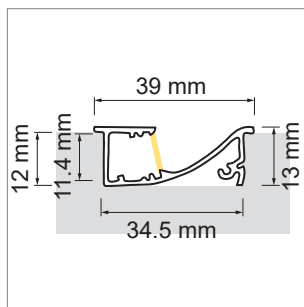

Veno - profilé à encastrer

- configurateur pour luminaires LED
- configurateur en ligne

	désignation	exécution	longueur
71.20058.50	confectionné	aluminium	
76.50007.50	profilé	aluminium	5800 mm

i Bandes LED à commander séparément (à partir de la page A-1.65).

Veno - cache-lumière

	désignation	exécution	longueur
76.50008.00	cache-lumière	opal	5800 mm

Veno - cache d'extrémité

	désignation	exécution
76.50009.39	cache gauche et droite	gris clair