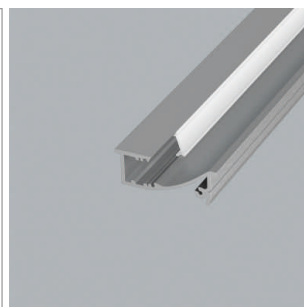

Veno - profilé à encastrer

- configurateur pour luminaires LED
- configurateur en ligne

	désignation	exécution	longueur
71.20058.50	confectionné	aluminium	
76.50007.50	profilé	aluminium	5800 mm

i Bandes LED à commander séparément (à partir de la page A-1.65).

Veno - cache-lumière

	désignation	exécution	longueur
76.50008.00	cache-lumière	opal	5800 mm

Veno - cache d'extrémité

	désignation	exécution
76.50009.39	cache gauche et droite	gris clair