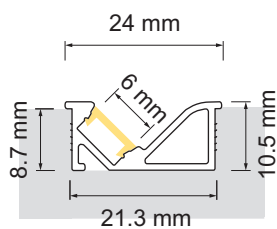

## Miami - profilé à encastrer

- RAL 9005 mat
- configurateur pour luminaires LED
- configurateur en ligne

	désignation	exécution	longueur
71.20183.29	confectionné	noir	
76.50152.29	profilé	noir	4000 mm

**i** Bandes LED à commander séparément (à partir de la page A-1.65).

## Miami - cache-lumière

	désignation	exécution	longueur
76.50153.00	cache-lumière	opal	4000 mm

## Miami - cache d'extrémité

	désignation	exécution	type
76.50154.29	cache d'extrémité	noir	droite
76.50169.29	cache d'extrémité	noir	gauche