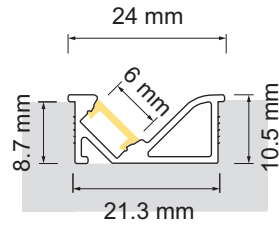

Miami LED-Einbauleuchte, Einbauprofil

- RAL 9005 matt
- LED-Leuchten-Konfigurator
- Online-Konfigurator