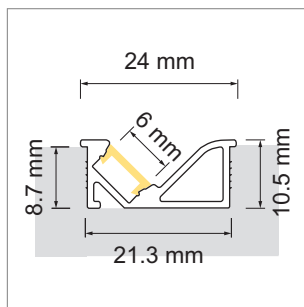

Miami - profilé à encastrer

- ▣ configurateur pour luminaires LED
- ▣ configurateur en ligne

	désignation	exécution	longueur
71.20183.50	confectionné	aluminium	
76.50152.50	profilé	aluminium	3000 mm

i Bandes LED à commander séparément (à partir de la page A-1.65).

Miami - cache-lumière

	désignation	exécution	longueur
76.50153.00	cache-lumière	opal	3000 mm

Miami - cache d'extrémité

	désignation	exécution	type
76.50154.39	cache d'extrémité	gris clair	droite
76.50169.39	cache d'extrémité	gris clair	gauche