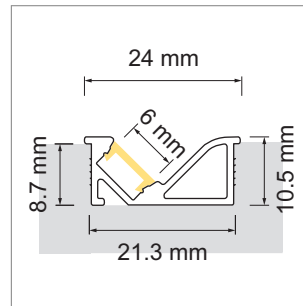

Miami LED-Einbauleuchte, Einbauprofil

- LED-Leuchten-Konfigurator
- Online-Konfigurator

	Bezeichnung	Ausführung	Länge
71.20183.50	konfektioniert	Aluminium	
76.50152.50	Profil	Aluminium	3000 mm

i LED-Stripes separat bestellen (ab Seite A-1.65).

Miami Lichtblende

	Bezeichnung	Ausführung	Länge
76.50153.00	Lichtblende	opal	3000 mm

Miami Endkappen

	Bezeichnung	Ausführung	Typ
76.50154.39	Endkappe	lichtgrau	rechts
76.50169.39	Endkappe	lichtgrau	links