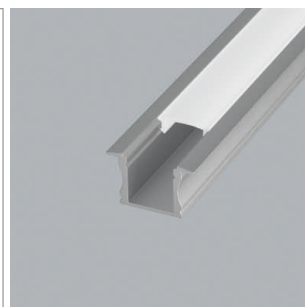

**Tec EB - profilé à encastrer**

- configurateur pour luminaires LED
- configurateur en ligne

	désignation	exécution	longueur
<a href="#">71.20000.50</a>	confectionné	aluminium	
<a href="#">76.50026.50</a>	profilé	aluminium	3000 mm

**i** Bandes LED à commander séparément (à partir de la page A-1.65).

**Tec EB - cache-lumière**

	désignation	exécution	longueur
<a href="#">76.50027.00</a>	cache-lumière	opal	3000 mm
<a href="#">76.50028.00</a>	cache-lumière	transparent	3000 mm

**Tec EB - cache d'extrémité**

	désignation	exécution
<a href="#">76.50029.39</a>	cache d'extrémité	gris clair