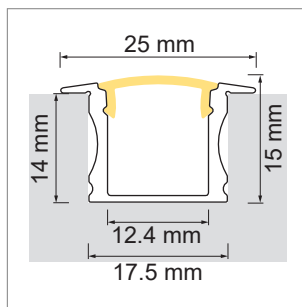

**Tec EB - profilé à encastrer**

- configurateur pour luminaires LED
- configurateur en ligne

	désignation	exécution	longueur
<a href="#">71.20000.50</a>	confectionné	aluminium	
<a href="#">76.50026.50</a>	profilé	aluminium	3000 mm

**i** Bandes LED à commander séparément (à partir de la page A-1.65).

**Tec EB - cache-lumière**

	désignation	exécution	longueur
<a href="#">76.50027.00</a>	cache-lumière	opal	3000 mm
<a href="#">76.50028.00</a>	cache-lumière	transparent	3000 mm

**Tec EB - cache d'extrémité**

	désignation	exécution
<a href="#">76.50029.39</a>	cache d'extrémité	gris clair