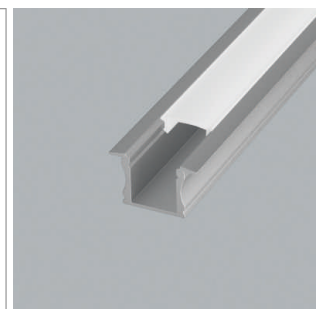

Tec EB LED-Einbauleuchte, Einbauprofil

- LED-Leuchten-Konfigurator
- Online-Konfigurator

	Bezeichnung	Ausführung	Länge
71.20000.50	konfektioniert	Aluminium	
76.50026.50	Profil	Aluminium	3000 mm

i LED-Stripes separat bestellen (ab Seite A-1.65).

Tec EB Lichtblenden

	Bezeichnung	Ausführung	Länge
76.50027.00	Lichtblende	opal	3000 mm
76.50028.00	Lichtblende	transparent	3000 mm

Tec EB Endkappe

	Bezeichnung	Ausführung
76.50029.39	Endkappe	lichtgrau