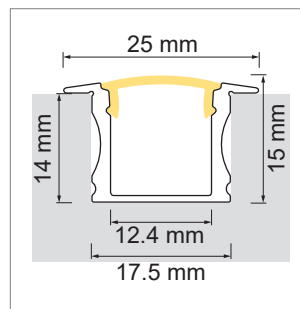

Tec EB LED-Einbauleuchte, Einbauprofil

- LED-Leuchten-Konfigurator
- Online-Konfigurator

	Bezeichnung	Ausführung	Länge
71.20000.50	konfektioniert	Aluminium	
76.50026.50	Profil	Aluminium	3000 mm

i LED-Stripes separat bestellen (ab Seite A-1.65).

Tec EB Lichtblenden

	Bezeichnung	Ausführung	Länge
76.50027.00	Lichtblende	opal	3000 mm
76.50028.00	Lichtblende	transparent	3000 mm

Tec EB Endkappe

	Bezeichnung	Ausführung
76.50029.39	Endkappe	lichtgrau