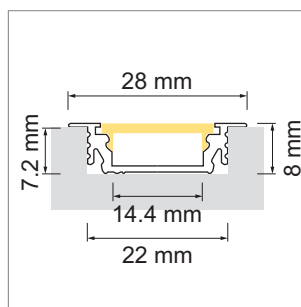

Groove 14 - profilé à encastrer

- configurateur pour luminaires LED
- configurateur en ligne

	désignation	exécution	longueur
77.20158.50	confectionné	aluminium	
76.50166.50	profilé	aluminium	4000 mm

i Bandes LED à commander séparément (à partir de la page A-1.65).

**Groove 14 - cache-lumière**

	désignation	exécution	longueur
76.50167.00	cache-lumière	opal	4000 mm

**Groove 14 - cache d'extrémité**

	désignation	exécution
76.50168.39	cache d'extrémité	gris clair