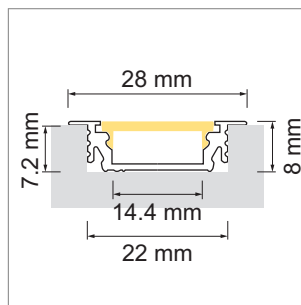

**Groove 14 - profilé à encastrer blanc**

- configurateur pour luminaires LED
- configurateur en ligne

	désignation	exécution	longueur
77.20158.11	confectionné	blanc	
76.50166.11	profilé	blanc	4000 mm

**i** Bandes LED à commander séparément (à partir de la page A-1.65).

**Groove 14 - cache-lumière**

	désignation	exécution	longueur
76.50167.00	cache-lumière	opal	4000 mm

**Groove 14 - cache d'extrémité**

	désignation	exécution
76.50168.11	cache d'extrémité	blanc