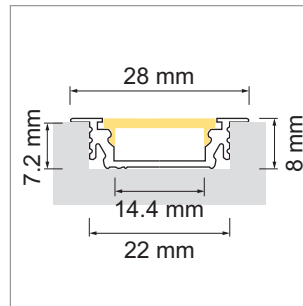

Groove 14 LED-Einbauleuchte, Einbauprofil weiss

- LED-Leuchten-Konfigurator
- Online-Konfigurator

	Bezeichnung	Ausführung	Länge
77.20158.11	konfektioniert	weiss	
76.50166.11	Profil	weiss	4000 mm

i LED-Stripes separat bestellen (ab Seite A-1.65).

Groove 14 Lichtblende

	Bezeichnung	Ausführung	Länge
76.50167.00	Lichtblende	opal	4000 mm

Groove 14 Endkappe

	Bezeichnung	Ausführung
76.50168.11	Endkappe	weiss