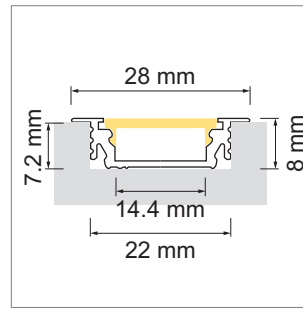

Groove 14 - profilé à encastrer noir

- configurateur pour luminaires LED
- configurateur en ligne

	désignation	exécution	longueur
77.20158.29	confectionné	noir	
76.50166.29	profilé	noir	4000 mm

i Bandes LED à commander séparément (à partir de la page A-1.65).

**Groove 14 - cache-lumière**

	désignation	exécution	longueur
76.50167.00	cache-lumière	opal	4000 mm
76.50167.29	cache-lumière	noir	4000 mm

**Groove 14 - cache d'extrémité**

	désignation	exécution
76.50168.29	cache d'extrémité	noir