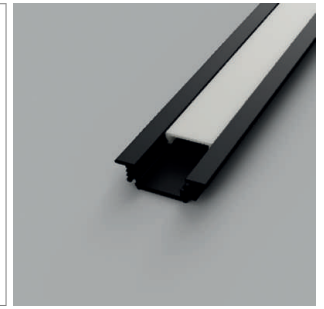

Groove 14 - profilé à encastrer noir

- configurateur pour luminaires LED
- configurateur en ligne

	désignation	exécution	longueur
77.20158.29	confectionné	noir	
76.50166.29	profilé	noir	4000 mm

i Bandes LED à commander séparément (à partir de la page A-1.65).

**Groove 14 - cache-lumière**

	désignation	exécution	longueur
76.50167.00	cache-lumière	opal	4000 mm
76.50167.29	cache-lumière	noir	4000 mm

**Groove 14 - cache d'extrémité**

	désignation	exécution
76.50168.29	cache d'extrémité	noir