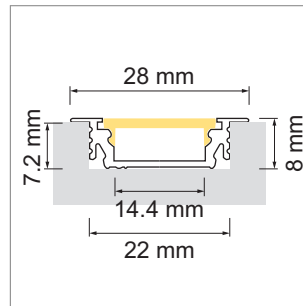

Groove 14 LED-Einbauleuchte, Einbauprofil schwarz

- LED-Leuchten-Konfigurator
- Online-Konfigurator

	Bezeichnung	Ausführung	Länge
77.20158.29	konfektioniert	schwarz	
76.50166.29	Profil	schwarz	4000 mm

i LED-Stripes separat bestellen (ab Seite A-1.65).

Groove 14 Lichtblende

	Bezeichnung	Ausführung	Länge
76.50167.00	Lichtblende	opal	4000 mm
76.50167.29	Lichtblende	schwarz	4000 mm

Groove 14 Endkappe

	Bezeichnung	Ausführung
76.50168.29	Endkappe	schwarz