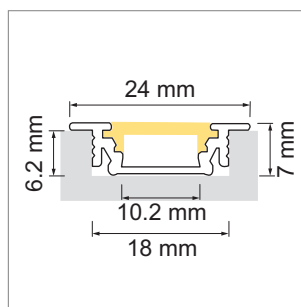

Groove 10 - profilé à encastrer

- configurateur pour luminaires LED
- configurateur en ligne

	désignation	exécution	longueur
77.20159.50	confectionné	aluminium	
76.50205.50	profilé	aluminium	4000 mm

i Bandes LED à commander séparément (à partir de la page A-1.65).

**Groove 10 - cache-lumière**

	désignation	exécution	longueur
76.50206.00	cache-lumière	opal	4000 mm

**Groove 10 - cache d'extrémité**

	désignation	exécution
76.50207.39	cache d'extrémité	gris clair