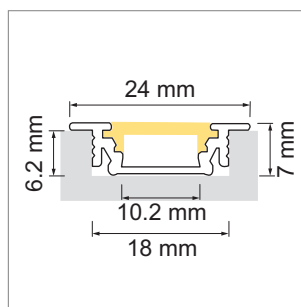

Groove 10 - profilé à encastrer

- configurateur pour luminaires LED
- configurateur en ligne

	désignation	exécution	longueur
77.20159.11	confectionné	blanc	
76.50205.11	profilé	blanc	4000 mm

i Bandes LED à commander séparément (à partir de la page A-1.65).

**Groove 10 - cache-lumière**

	désignation	exécution	longueur
76.50206.00	cache-lumière	opal	4000 mm

**Groove 10 - cache d'extrémité**

	désignation	exécution
76.50207.11	cache d'extrémité	blanc