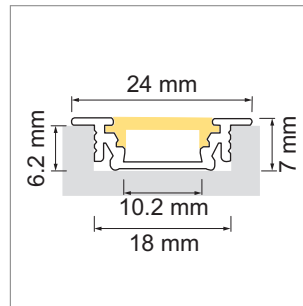

Groove 10 LED-Einbauleuchte, Einbauprofil weiss

- LED-Leuchten-Konfigurator
- Online-Konfigurator

	Bezeichnung	Ausführung	Länge
77.20159.11	konfektioniert	weiss	
76.50205.11	Profil	weiss	4000 mm

i LED-Stripes separat bestellen (ab Seite A-1.65).

Groove 10 Lichtblende

	Bezeichnung	Ausführung	Länge
76.50206.00	Lichtblende	opal	4000 mm

Groove 10 Endkappe

	Bezeichnung	Ausführung
76.50207.11	Endkappe	weiss