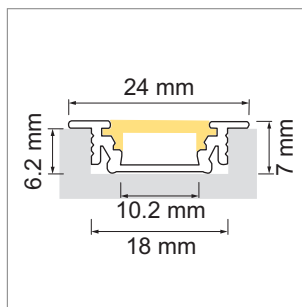

**Groove 10 - profilé à encastrer**

- configurateur pour luminaires LED
- configurateur en ligne

	désignation	exécution	longueur
<a href="#">77.20159.29</a>	confectionné	noir	
<a href="#">76.50205.29</a>	profilé	noir	4000 mm

**i** Bandes LED à commander séparément (à partir de la page A-1.65).

**Groove 10 - cache-lumière**

	désignation	exécution	longueur
<a href="#">76.50206.00</a>	cache-lumière	opal	4000 mm
<a href="#">76.50206.29</a>	cache-lumière	noir	4000 mm

**Groove 10 - cache d'extrémité**

	désignation	exécution
<a href="#">76.50207.29</a>	cache d'extrémité	noir